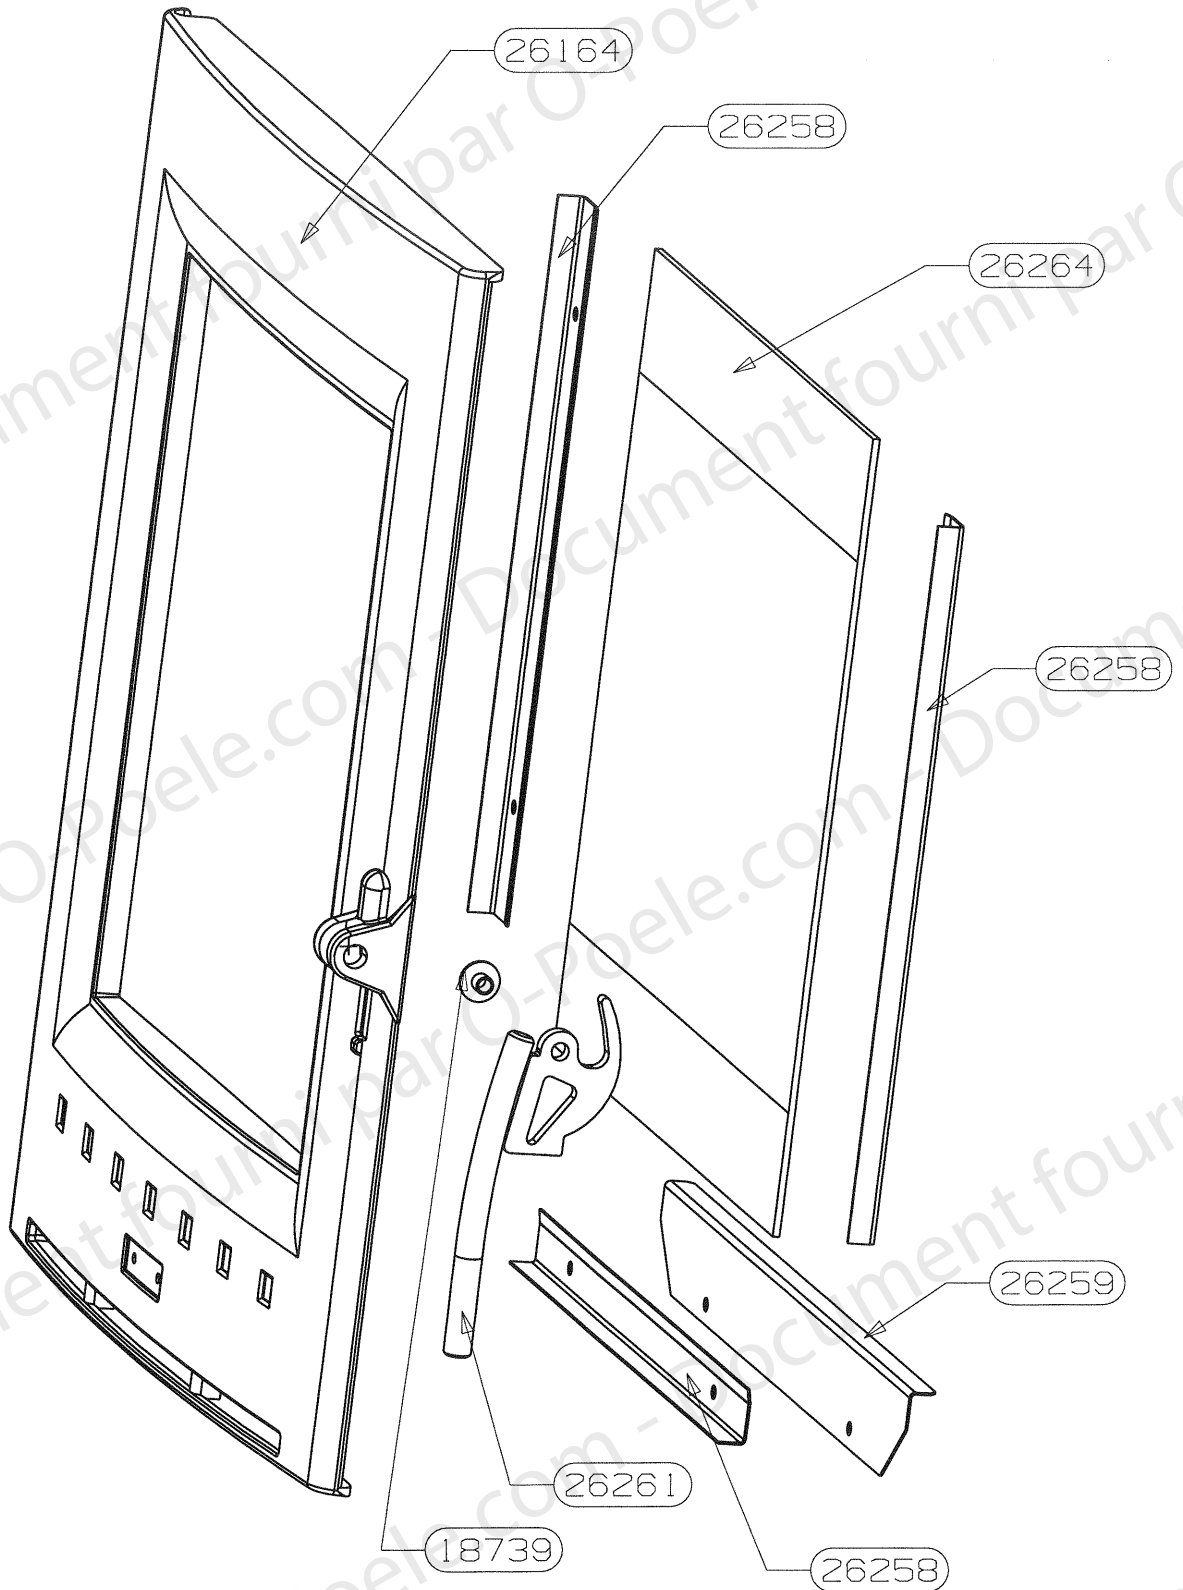

OSUPRA

POELE A BOIS FT: TECNIS
ARTIS D

ENSEMBLE PORTE
EDITION 12/2006