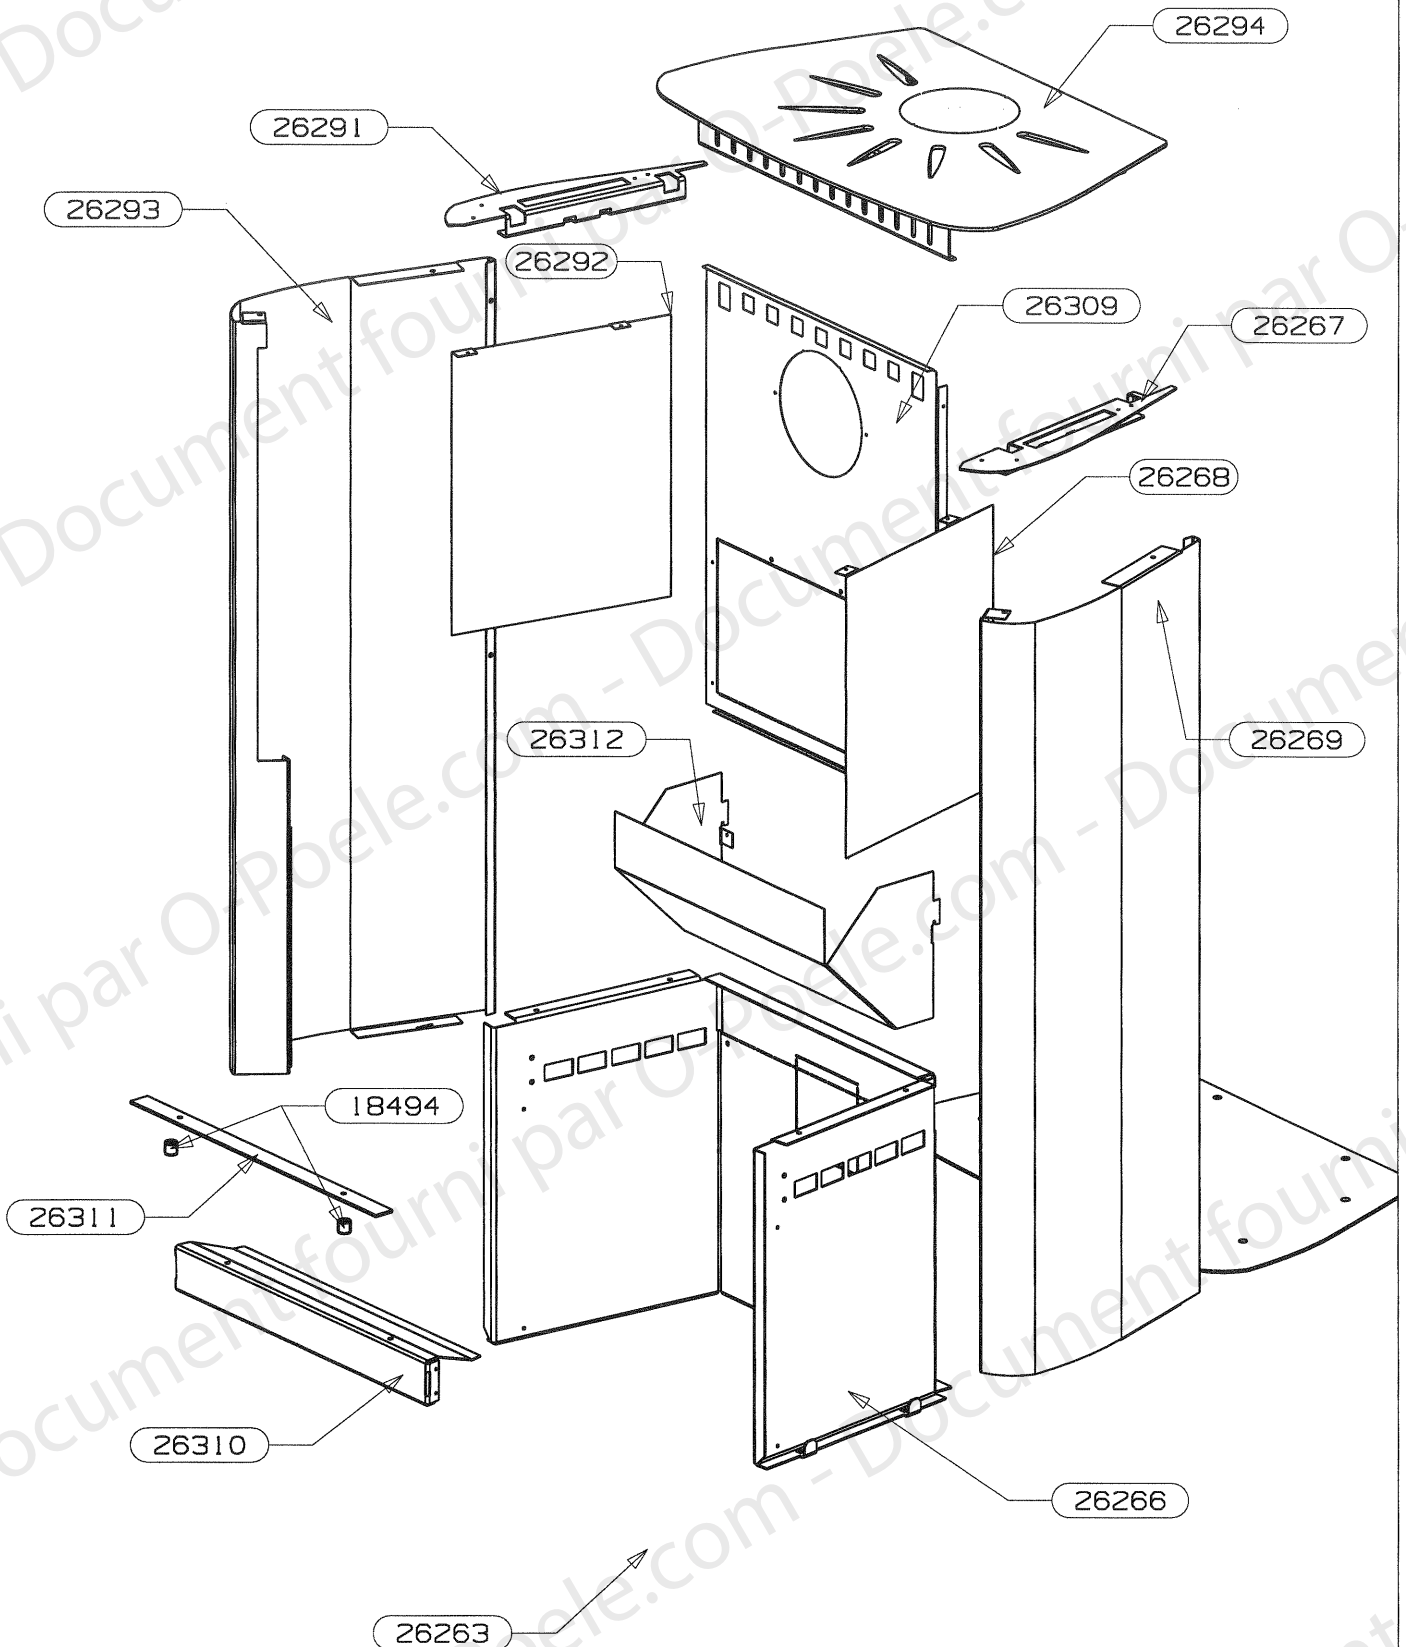

OSUPRA

POELE A BOIS FT : TECNIS
ARTIS D

ENSEMBLE HABILLAGE
EDITION 12/2006